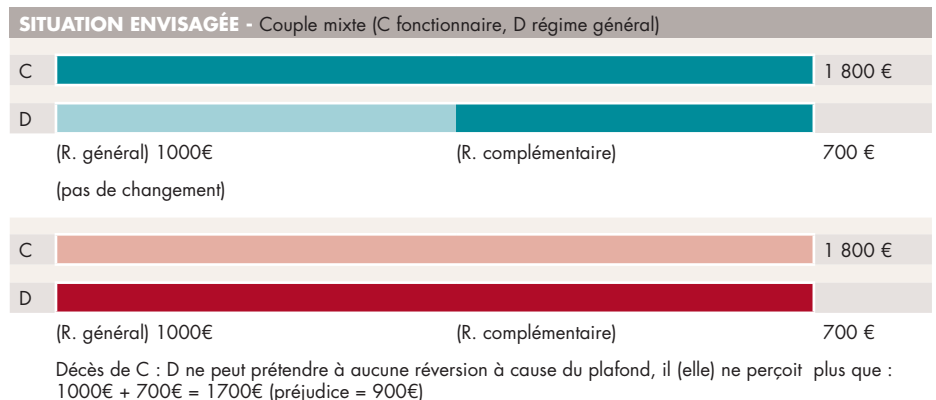

En cas « d'approche similaire au régime général » les ressources personnelles du conjoint survivant ne devraient pas dépasser un plafond (1 462,93 € par mois au 1er janvier 2008). Si la pension de réversion ajoutée aux ressources personnelles dépassait ce plafond la pension serait réduite à hauteur du dépassement.

Tous les fonctionnaires qui perçoivent une pension supérieure à 1 462,93 € par mois perdraient leur droit à pension de réversion.

Dans le secteur privé, la pension de réversion par les régimes complémentaires est versée quel que soit le montant de la pension propre du conjoint survivant.

Il y a donc une assurance de ressources complémentaires pour faire face aux conséquences du décès d'un des membres du couple, assurance qui n'existerait pas dans les régimes de la fonction publique à cause de l'absence de retraite complémentaire.

L'augmentation du taux de la réversion assortie d'une condition d'âge et de ressources serait une régression majeure pour les fonctionnaires.

Si l'augmentation du taux de la réversion dans la Fonction publique est une de nos revendications constantes, elle ne peut se faire – en raison de l'unicité de la pension du fonctionnaire – au détriment des conditions actuelles de versement. Cela reviendrait à ajouter peu à quelques uns et retirer des ressources indispensables à beaucoup d'autres.

EXEMPLES