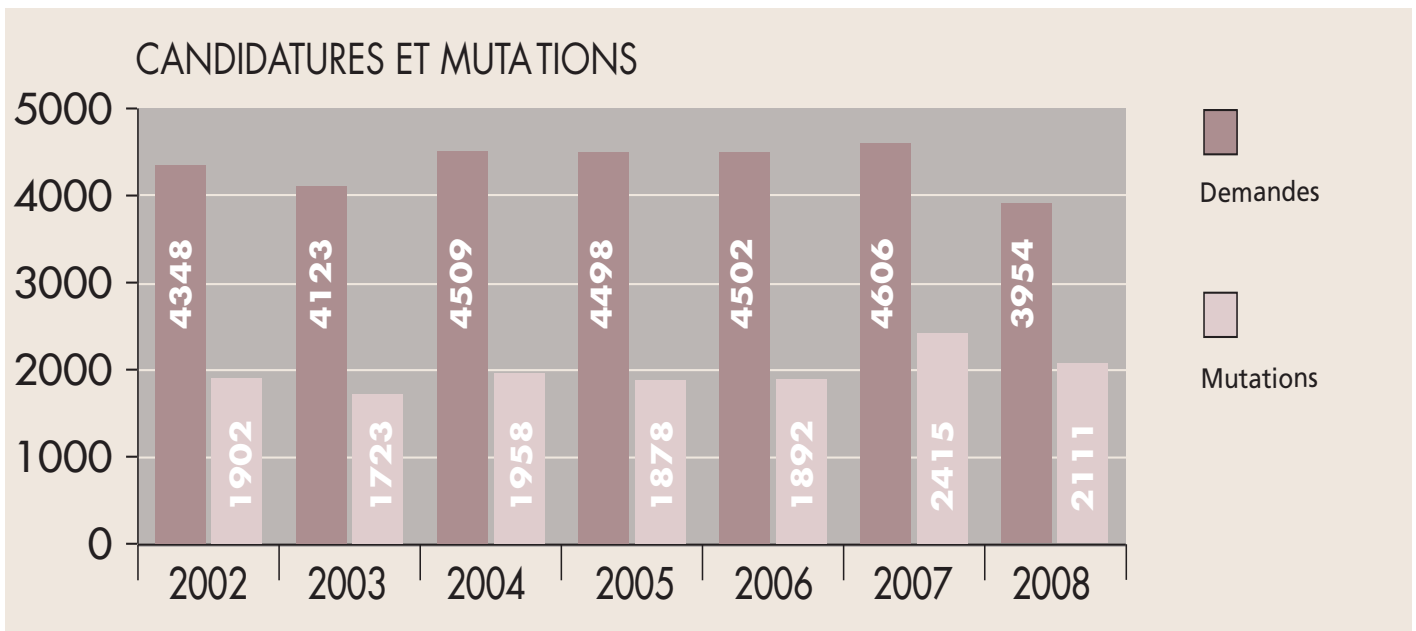

Jacky
SCHLIENGER

Le mouvement 2008 en chiffres

Les chiffres ci-après portent sur les CAPN des 3 et 4 avril et des 29 et 31 mai 2008. Une troisième CAPN dite « queue de mouvement » se réunira fin août et concernera sans doute une centaine de postes (chef et adjoint), ils ne sont évidemment pas intégrés dans la présente analyse chiffrée.