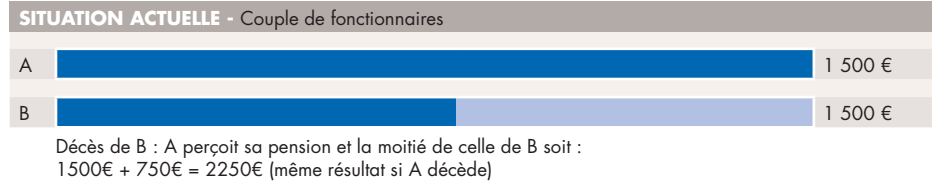

En cas « d'approche similaire au régime général » les ressources personnelles du conjoint survivant ne devraient pas dépasser un plafond (1 462,93 € par mois au 1er janvier 2008). Si la pension de réversion ajoutée aux ressources personnelles dépassait ce plafond la pension serait réduite à hauteur du dépassement.

Tous les fonctionnaires qui perçoivent une pension supérieure à 1 462,93 € par mois perdraient leur droit à pension de réversion.

Dans le secteur privé, la pension de réversion par les régimes complémentaires est versée quel que soit le montant de la pension propre du conjoint survivant.

Il y a donc une assurance de ressources complémentaires pour faire face aux conséquences du décès d'un des membres du couple, assurance qui n'existerait pas dans les régimes de la fonction publique à cause de l'absence de retraite complémentaire.

L'augmentation du taux de la réversion assortie d'une condition d'âge et de ressources serait une régression majeure pour les fonctionnaires.

Si l'augmentation du taux de la réversion dans la Fonction publique est une de nos revendications constantes, elle ne peut se faire – en raison de l'unicité de la pension du fonctionnaire – au détriment des conditions actuelles de versement. Cela reviendrait à ajouter peu à quelques uns et retirer des ressources indispensables à beaucoup d'autres.

EXEMPLES