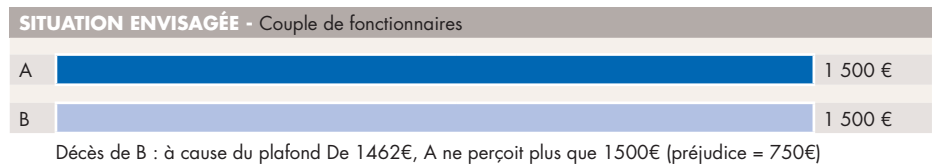

En cas « d'approche similaire au régime général » les ressources personnelles du conjoint survivant ne devraient pas dépasser un plafond (1 462,93 € par mois au 1er janvier 2008). Si la pension de réversion ajoutée aux ressources personnelles dépassait ce plafond la pension serait réduite à hauteur du dépassement.

Tous les fonctionnaires qui perçoivent une pension supérieure à 1 462,93 € par mois perdraient leur droit à pension de réversion.

Dans le secteur privé, la pension de réversion par les régimes complémentaires est versée quel que soit le montant de la pension propre du conjoint survivant.

Il y a donc une assurance de ressources complémentaires pour faire face aux conséquences du décès d'un des membres du couple, assurance qui n'existerait pas dans les régimes de la fonction publique à cause de l'absence de retraite complémentaire.

L'augmentation du taux de la réversion assortie d'une condition d'âge et de ressources serait une régression majeure pour les fonctionnaires.

Si l'augmentation du taux de la réversion dans la Fonction publique est une de nos revendications constantes, elle ne peut se faire – en raison de l'unicité de la pension du fonctionnaire – au détriment des conditions actuelles de versement. Cela reviendrait à ajouter peu à quelques uns et retirer des ressources indispensables à beaucoup d'autres.

EXEMPLES