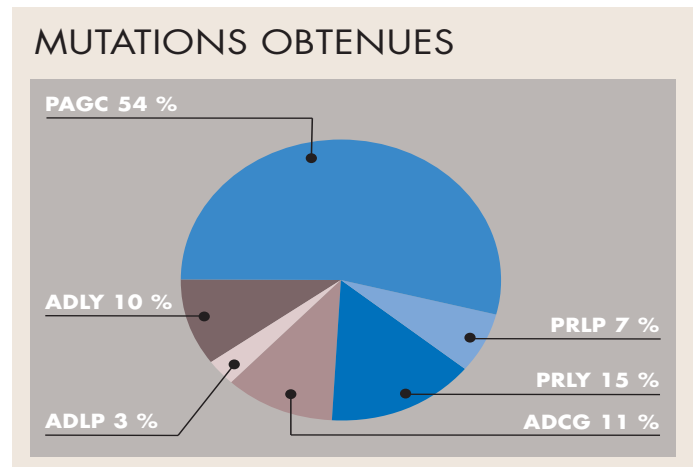

ANALYSE DU MOUVEMENT

PROPORTION CHEF/ADJOINT

...SELON L'EMPLOI D'ORIGINE

...SELON L'EMPLOI OBTENU

51 % des demandes proviennent de chefs, 49 % d'adjoints. La proportion de chefs demandant à muter augmente (de 45 % l'année passée à 51 % cette année).

À noter que 162 adjoints ayant trois années d'ancienneté ont obtenu une mutation soit plus du quart de la promotion 2005. Si la mobilité est une réalité acceptée par le plus grand nombre, pour les nouveaux collègues elle est une réalité.