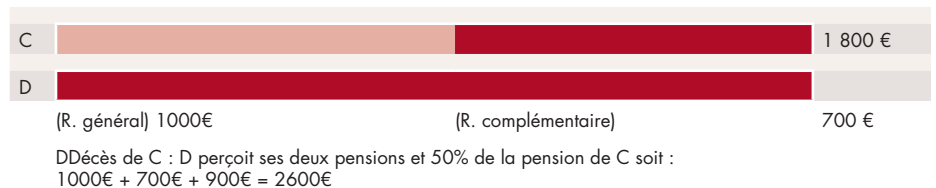

En cas « d'approche similaire au régime général » les ressources personnelles du conjoint survivant ne devraient pas dépasser un plafond (1 462,93 € par mois au 1er janvier 2008). Si la pension de réversion ajoutée aux ressources personnelles dépassait ce plafond la pension serait réduite à hauteur du dépassement.

Tous les fonctionnaires qui perçoivent une pension supérieure à 1 462,93 € par mois perdraient leur droit à pension de réversion.

Dans le secteur privé, la pension de réversion par les régimes complémentaires est versée quel que soit le montant de la pension propre du conjoint survivant.

Il y a donc une assurance de ressources complémentaires pour faire face aux conséquences du décès d'un des membres du couple, assurance qui n'existerait pas dans les régimes de la fonction publique à cause de l'absence de retraite complémentaire.

L'augmentation du taux de la réversion assortie d'une condition d'âge et de ressources serait une régression majeure pour les fonctionnaires.

Si l'augmentation du taux de la réversion dans la Fonction publique est une de nos revendications constantes, elle ne peut se faire – en raison de l'unicité de la pension du fonctionnaire – au détriment des conditions actuelles de versement. Cela reviendrait à ajouter peu à quelques uns et retirer des ressources indispensables à beaucoup d'autres.

EXEMPLES