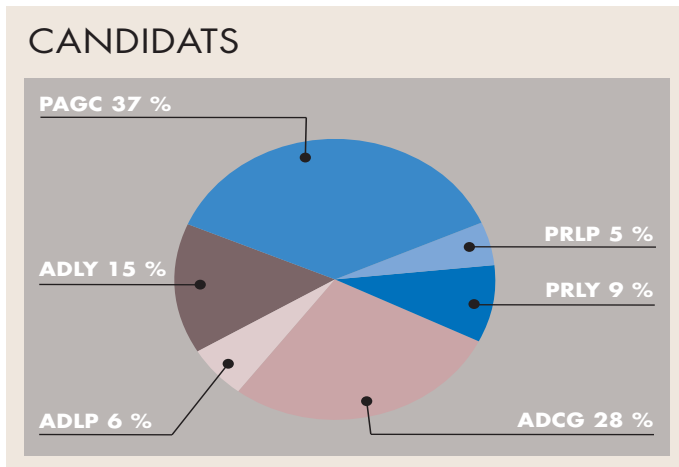

ANALYSE DU MOUVEMENT

PROPORTION CHEF/ADJOINT

...SELON L'EMPLOI D'ORIGINE

...SELON L'EMPLOI OBTENU

51 % des demandes proviennent de chefs, 49 % d'adjoints. La proportion de chefs demandant à muter augmente (de 45 % l'année passée à 51 % cette année).

À noter que 162 adjoints ayant trois années d'ancienneté ont obtenu une mutation soit plus du quart de la promotion 2005. Si la mobilité est une réalité acceptée par le plus grand nombre, pour les nouveaux collègues elle est une réalité.