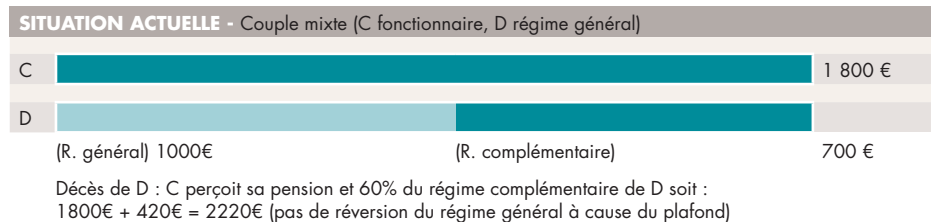

En cas « d'approche similaire au régime général » les ressources personnelles du conjoint survivant ne devraient pas dépasser un plafond (1 462,93 € par mois au 1er janvier 2008). Si la pension de réversion ajoutée aux ressources personnelles dépassait ce plafond la pension serait réduite à hauteur du dépassement.

Tous les fonctionnaires qui perçoivent une pension supérieure à 1 462,93 € par mois perdraient leur droit à pension de réversion.

Dans le secteur privé, la pension de réversion par les régimes complémentaires est versée quel que soit le montant de la pension propre du conjoint survivant.

Il y a donc une assurance de ressources complémentaires pour faire face aux conséquences du décès d'un des membres du couple, assurance qui n'existerait pas dans les régimes de la fonction publique à cause de l'absence de retraite complémentaire.

L'augmentation du taux de la réversion assortie d'une condition d'âge et de ressources serait une régression majeure pour les fonctionnaires.

Si l'augmentation du taux de la réversion dans la Fonction publique est une de nos revendications constantes, elle ne peut se faire – en raison de l'unicité de la pension du fonctionnaire – au détriment des conditions actuelles de versement. Cela reviendrait à ajouter peu à quelques uns et retirer des ressources indispensables à beaucoup d'autres.

EXEMPLES